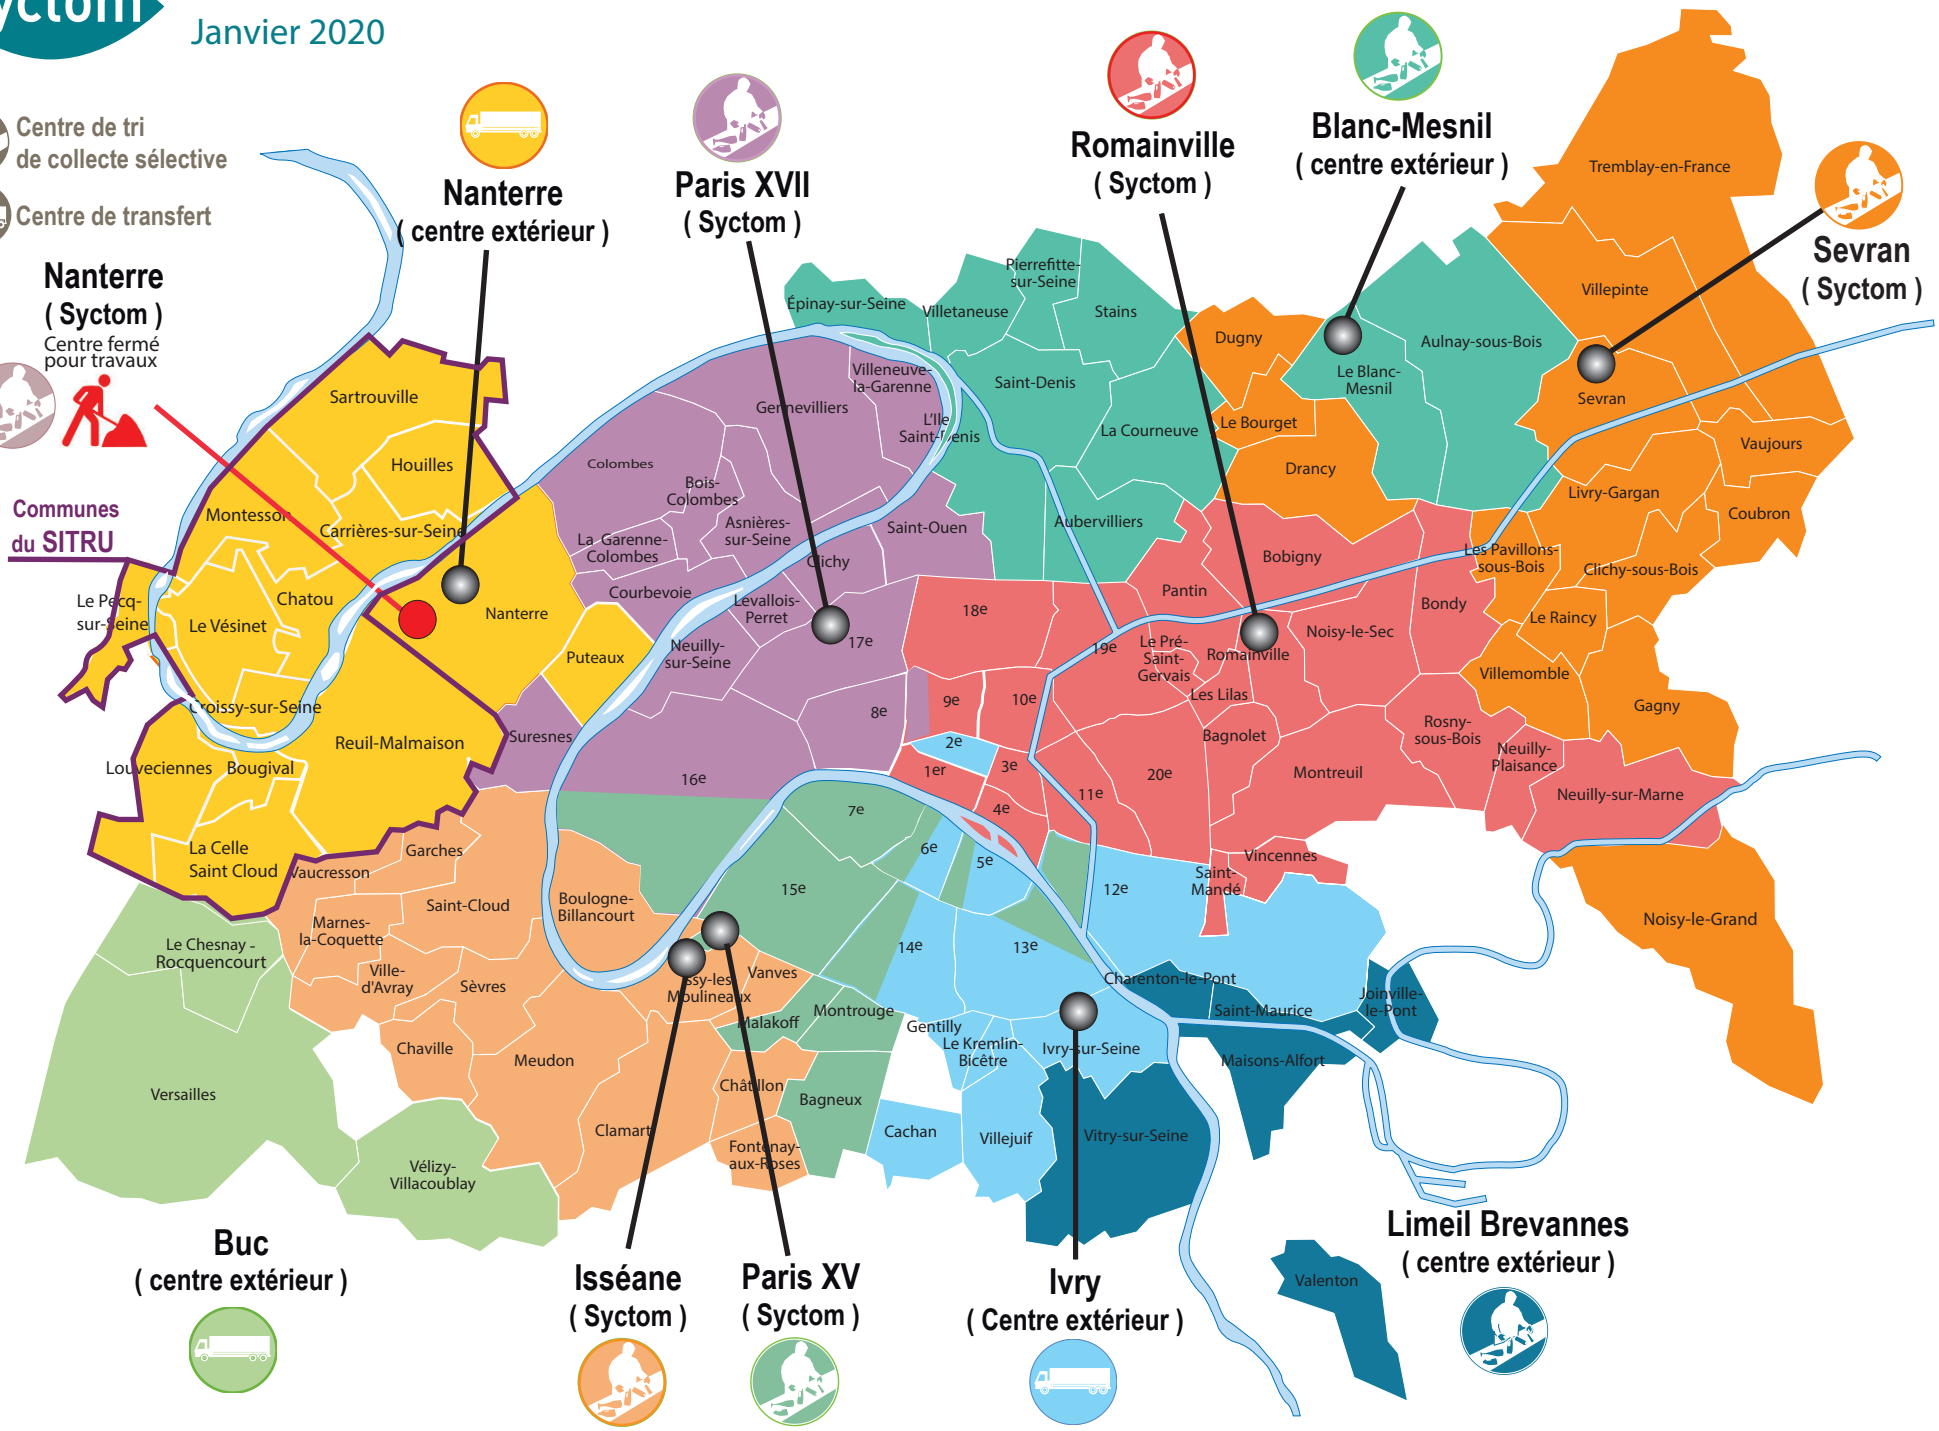

# Bassins versants de la collecte sélective

Janvier 2020

Centre de tri de collecte sélective

Centre de transfert

**Nanterre (Sytom)**  
Centre fermé pour travaux

**Communes du SITRU**

**Nanterre (centre extérieur)**

**Paris XVII (Sytom)**

**Romainville (Sytom)**

**Blanc-Mesnil (centre extérieur)**

**Sevrans (Sytom)**

**Buc (centre extérieur)**

**Isséane (Sytom)**

**Paris XV (Sytom)**

**Ivry (Centre extérieur)**

**Limeil Brevannes (centre extérieur)**