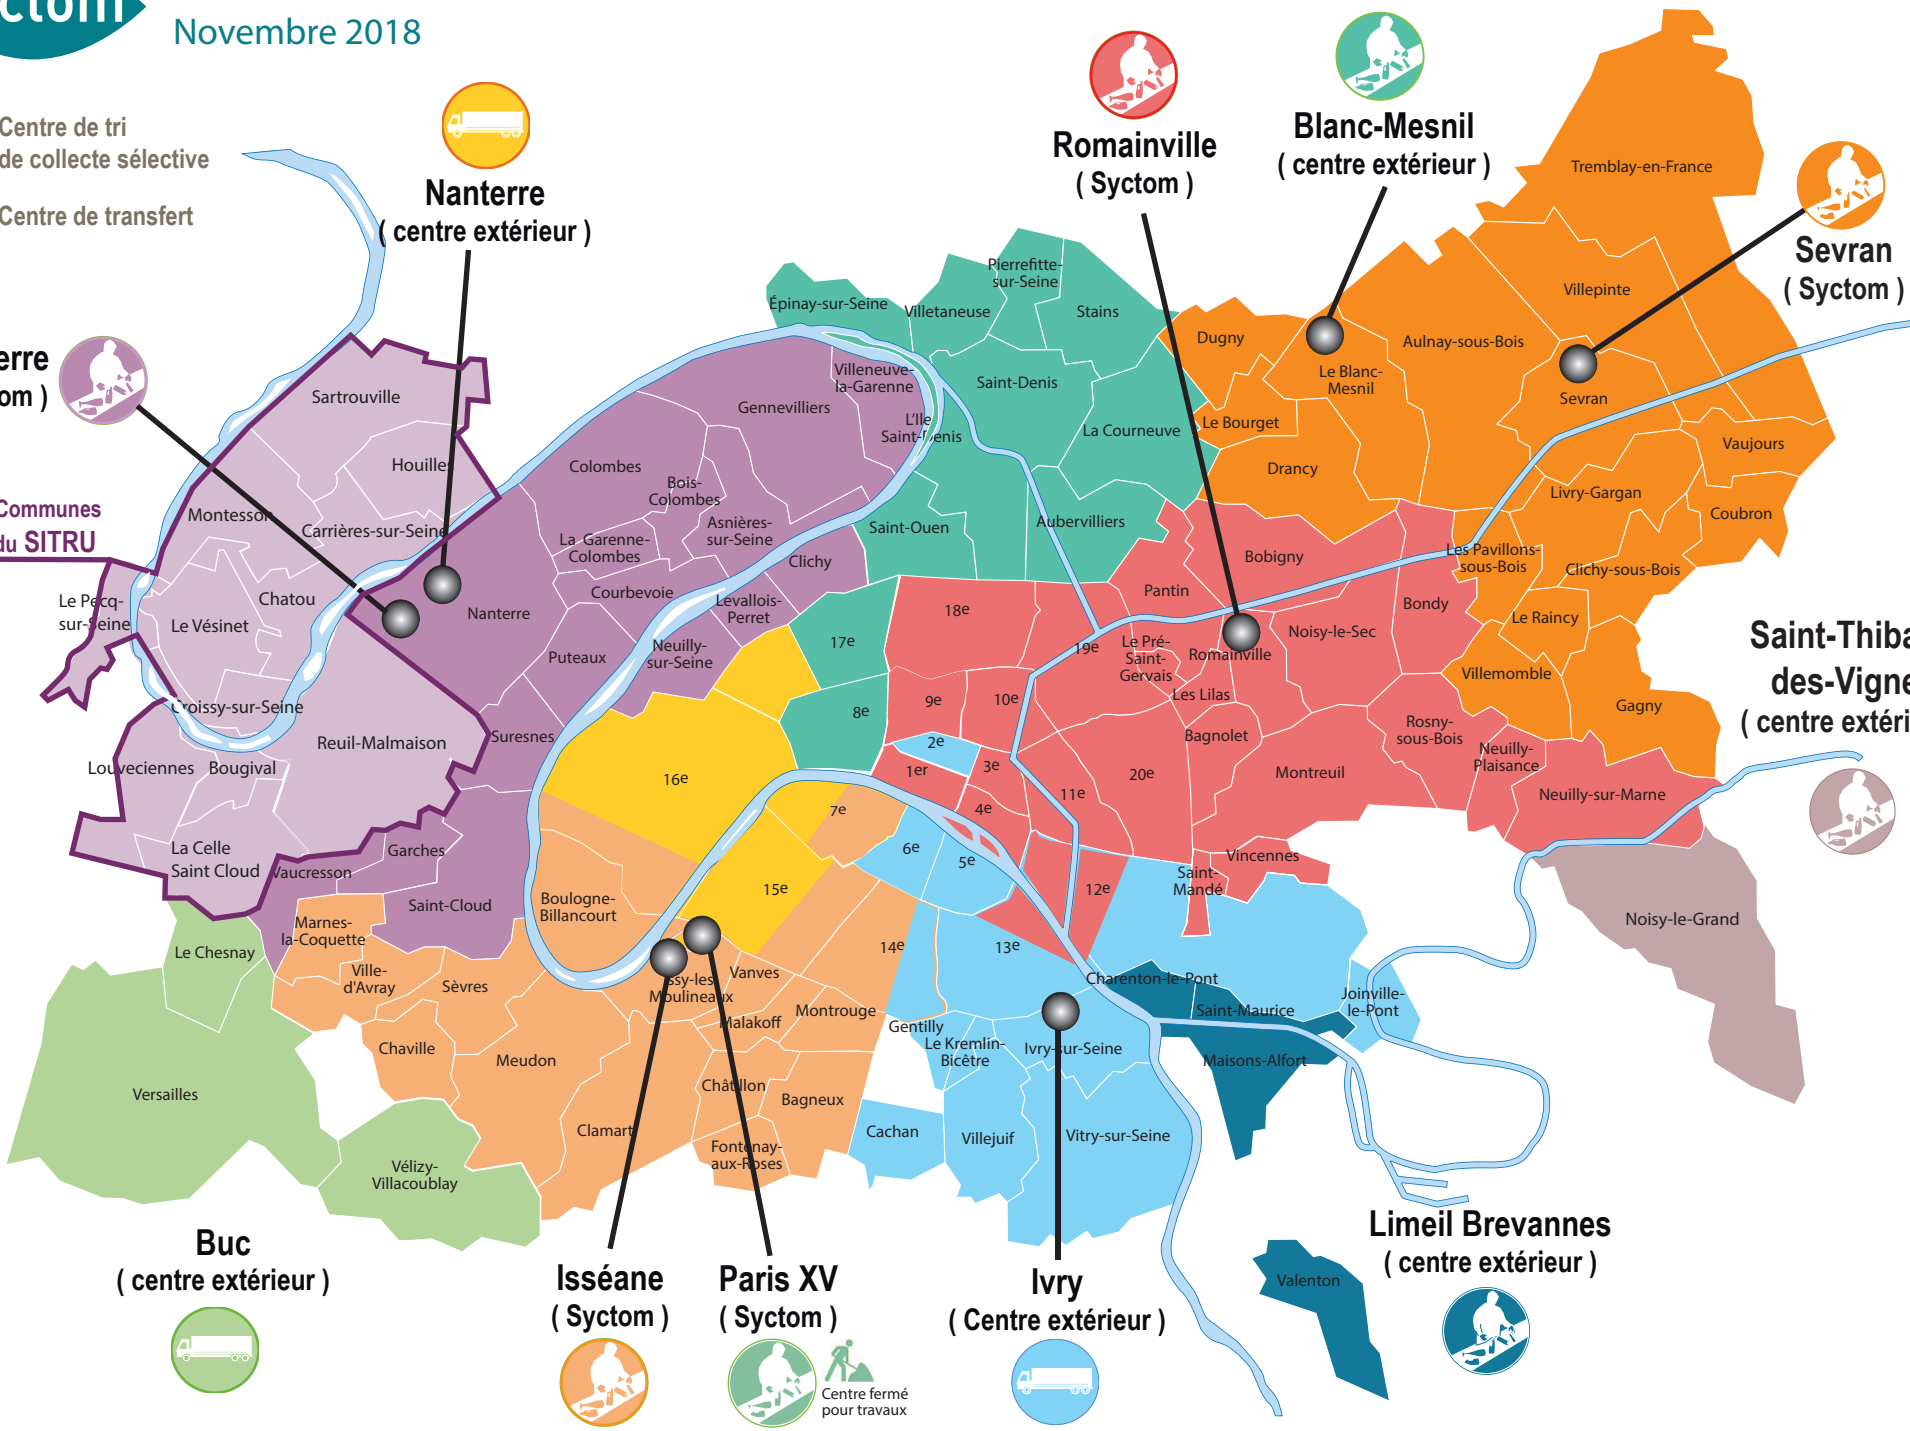

Bassins versants de la collecte sélective

Novembre 2018

Centre de tri de collecte sélective

Centre de transfert

Nanterre (centre extérieur)

Romainville (Syctom)

Blanc-Mesnil (centre extérieur)

Sevrans (Syctom)

Nanterre (Syctom)

Communes du SITRU

Saint-Thibault des-Vignes (centre extérieur)

Buc (centre extérieur)

Isséane (Syctom)

Paris XV (Syctom)

Centre fermé pour travaux

Ivry (Centre extérieur)

Limeil Brevannes (centre extérieur)