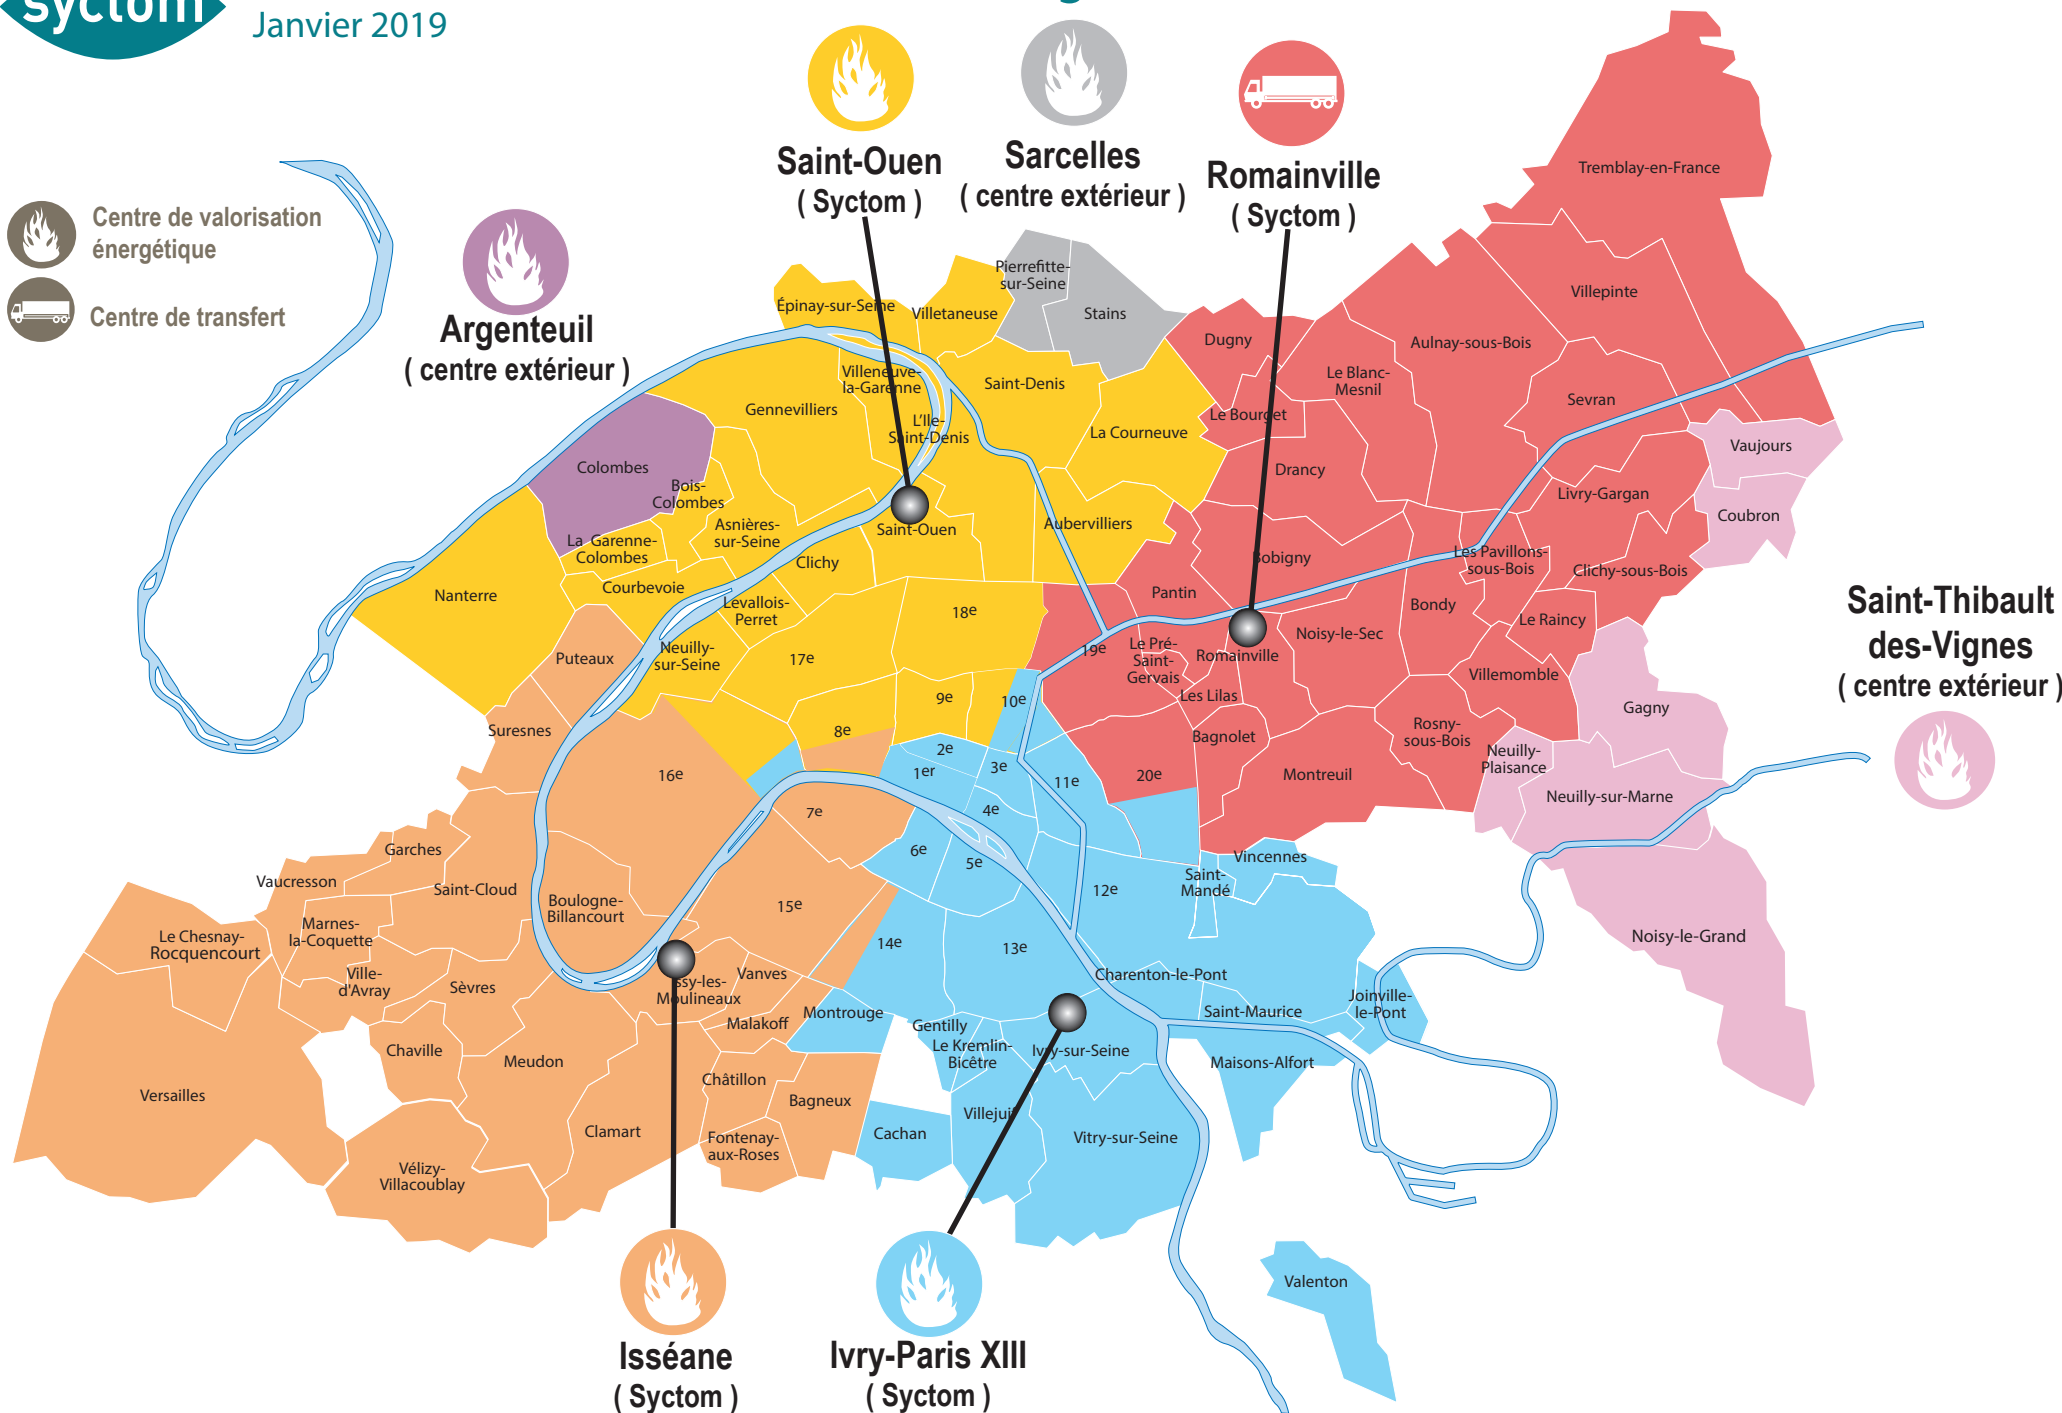

Centre de valorisation énergétique

Centre de transfert

Saint-Ouen
(Syctom)

Sarcelles
(centre extérieur)

Romainville
(Syctom)

Argenteuil
(centre extérieur)

Saint-Thibault des-Vignes
(centre extérieur)

Isséane
(Syctom)

Ivry-Paris XIII
(Syctom)