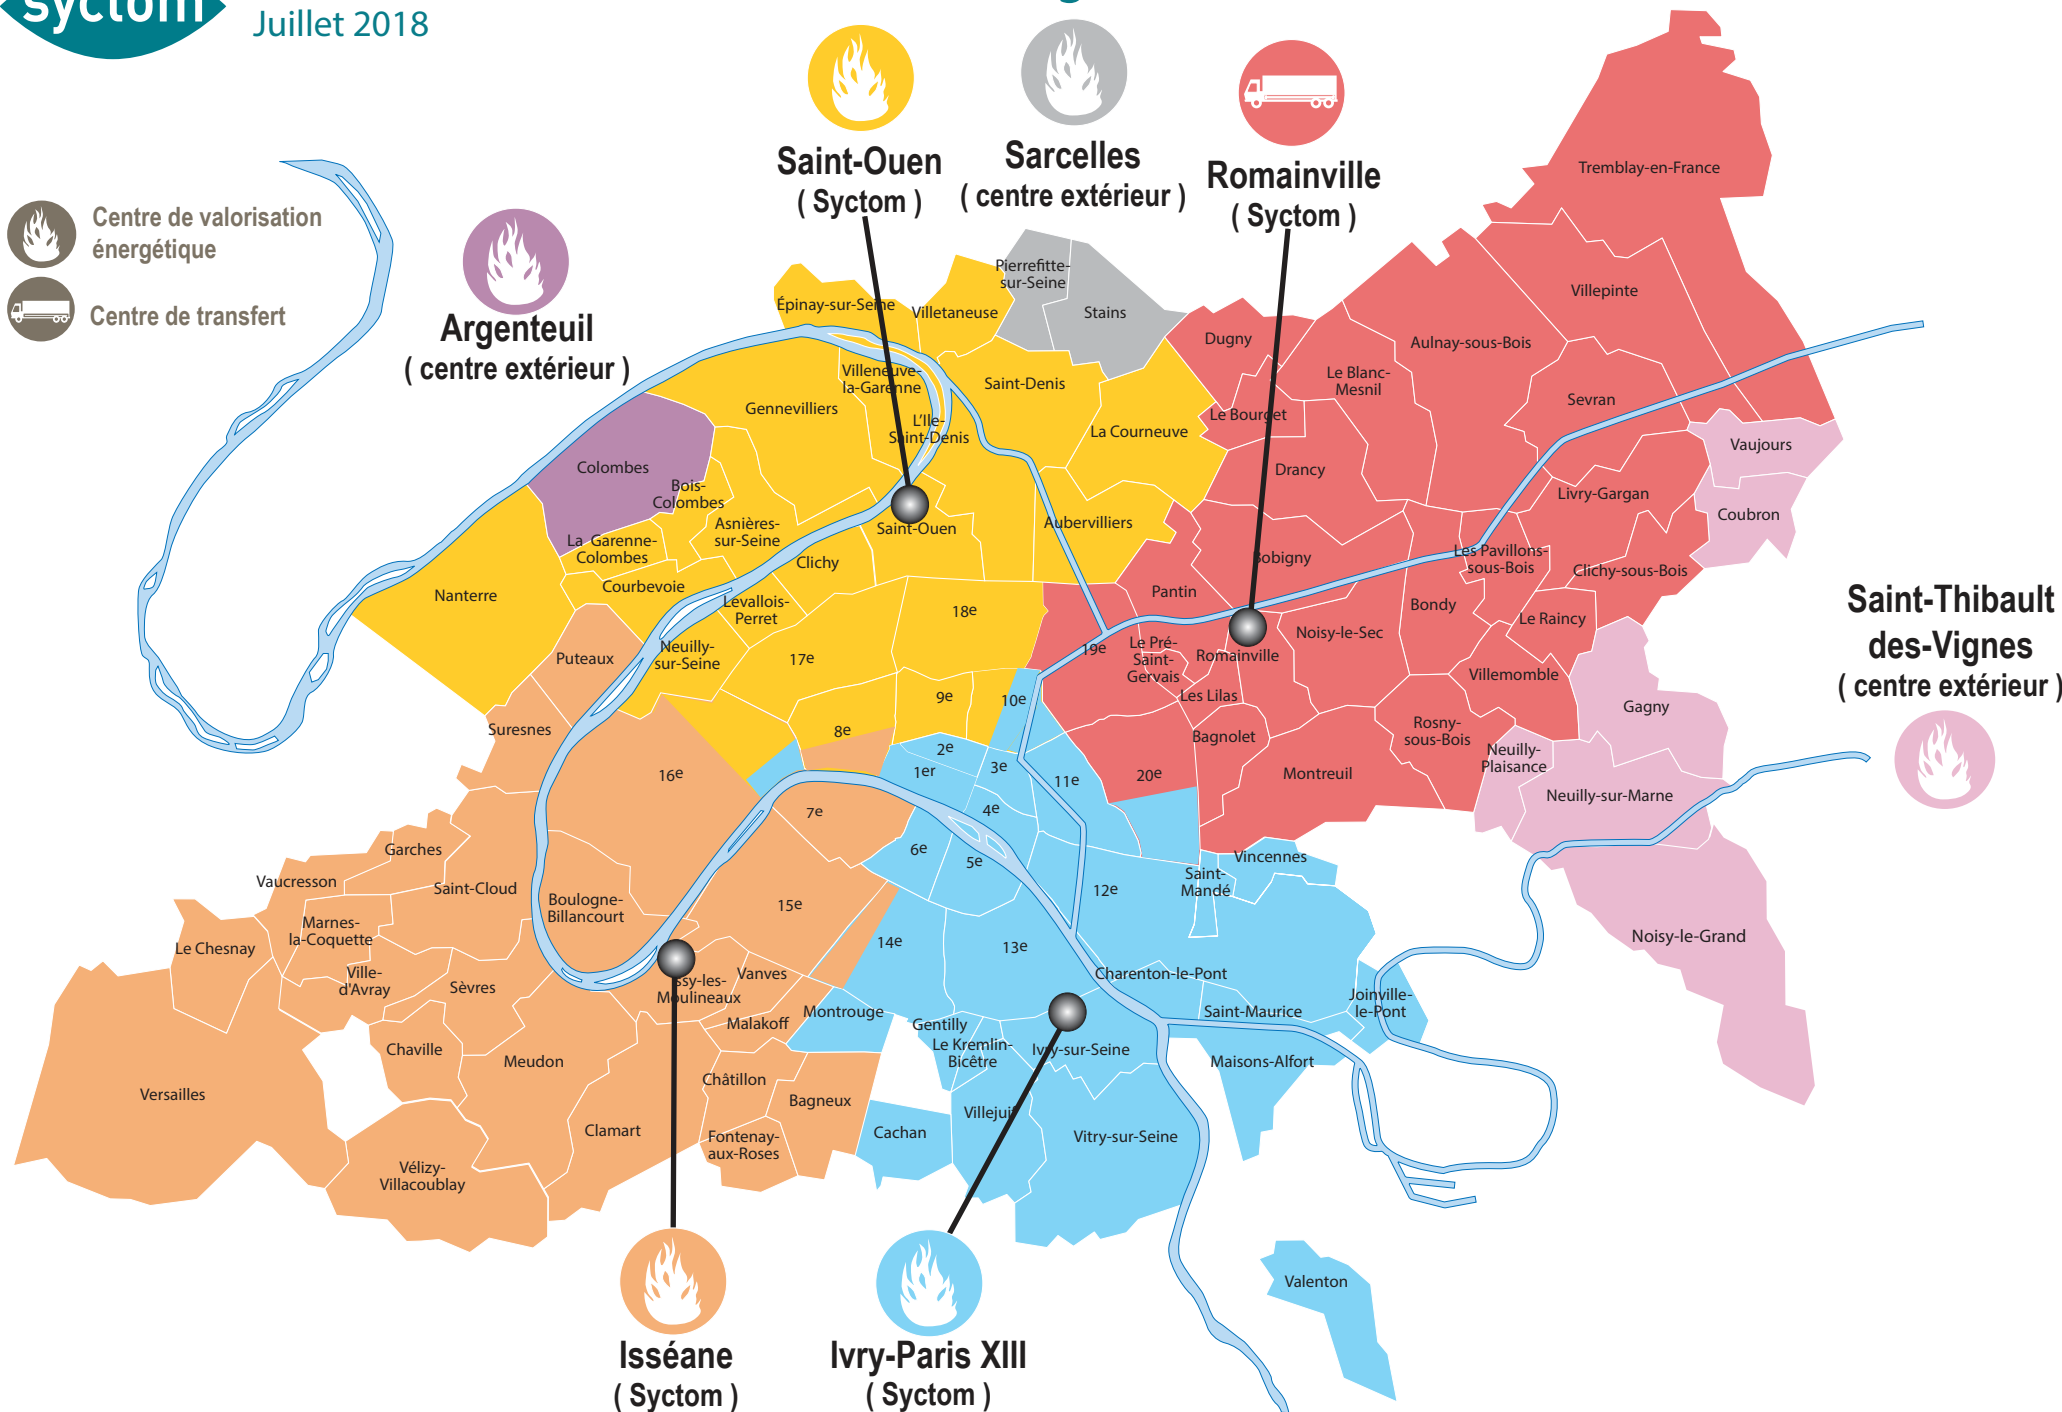

Bassins versants des ordures ménagères

Juillet 2018

Centre de valorisation énergétique

Centre de transfert

Saint-Ouen
(Sytom)

Sarcelles
(centre extérieur)

Romainville
(Sytom)

Argenteuil
(centre extérieur)

Isséane
(Sytom)

Ivry-Paris XIII
(Sytom)

Saint-Thibault des-Vignes
(centre extérieur)