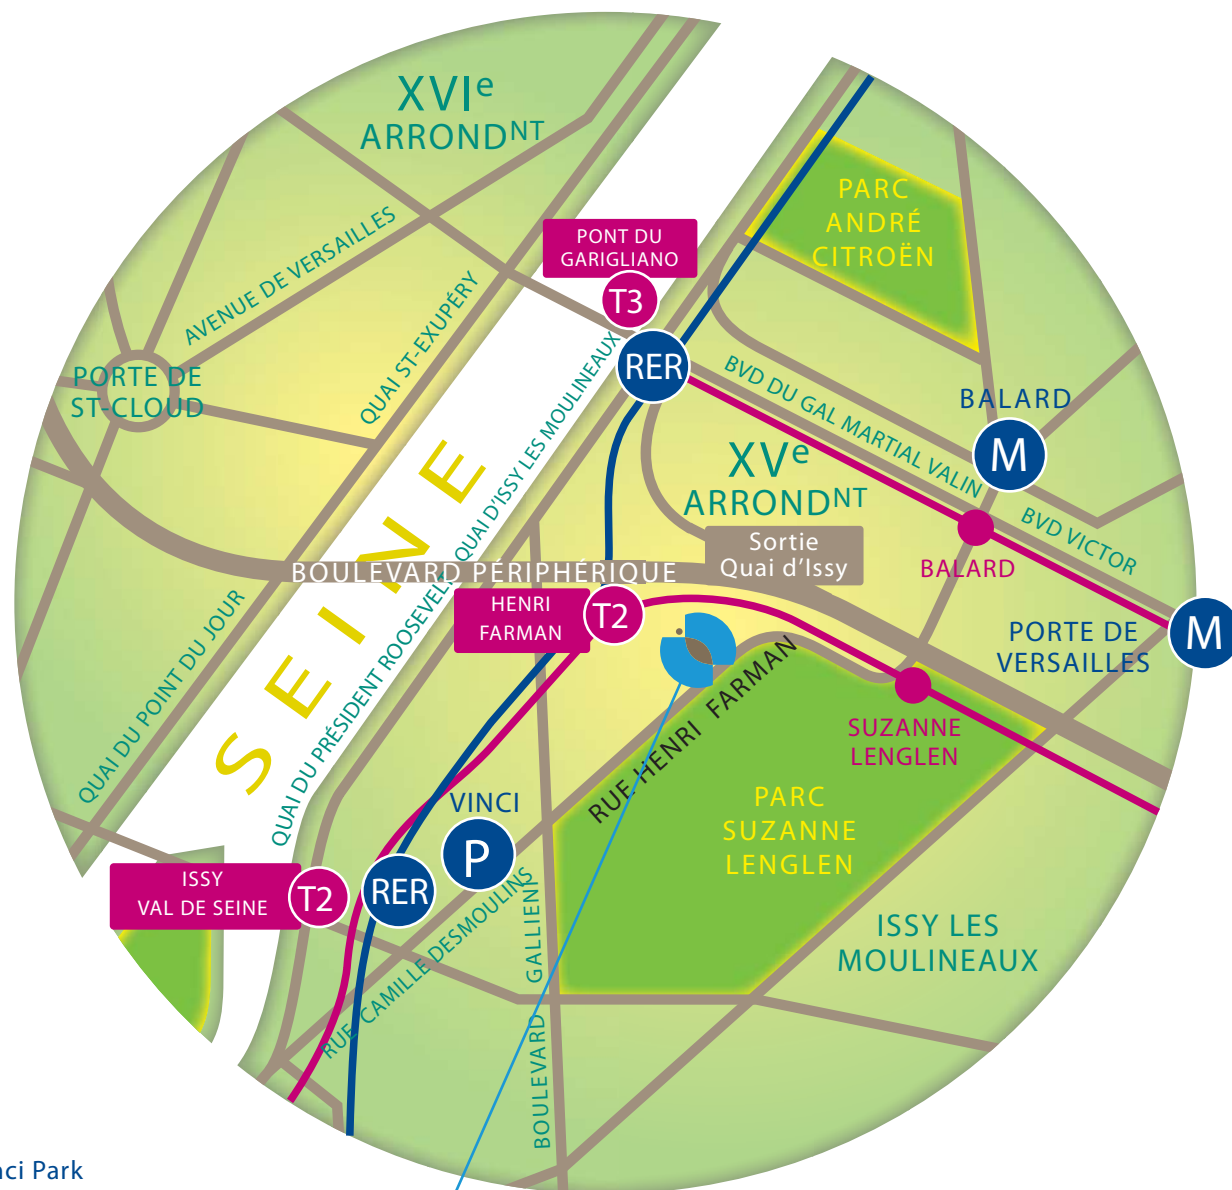

Centre de tri des collectes sélectives
à Paris XV

62, rue Henri Farman - 75015 paris

- T** T2 (Henri Farman)
T3 (Pont du Garigliano)
- M** 8 (Balard)
12 (Porte de Versailles)
- RER** C (Pont du Garigliano)
C (Issy Val de Seine)
- BUS** 39 (Issy Frères Voisin)
80 (Porte de Versailles)
PC1 (Pont du Garigliano)
- P** Parking Vinci Park
56 rue Camille Desmoulins
92130 Issy-les-Moulineaux

n°62
Centre de tri des collectes sélectives du Sycotom à Paris XV