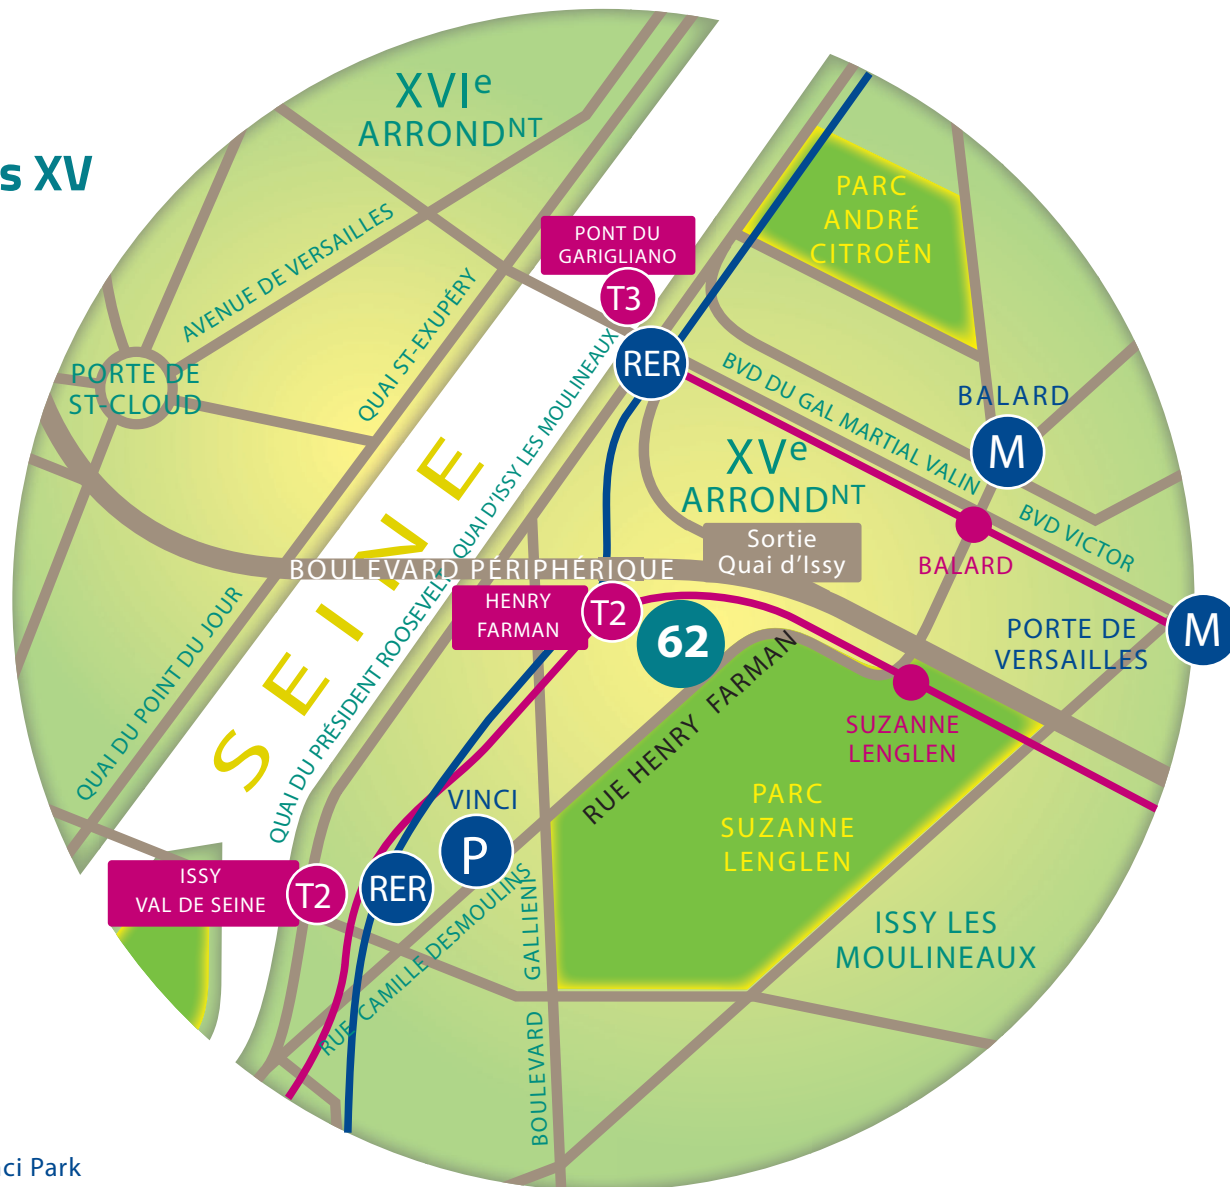

## Centre de tri de collecte sélective à Paris XV

62 rue Henry Farman  
75015 PARIS

### PLAN D'ACCÈS

- T** T2 (Henry Farman)  
T3 (Pont du Garigliano)
- M** 8 (Balard)  
12 (Porte de Versailles)
- P** Parking Vinci Park  
56 rue Camille Desmoulines  
92130 Issy-les-Moulineaux
- RER** C (Pont du Garigliano)  
C (Issy Val de Seine)
- BUS** 39 (Issy Frères Voisin)  
80 (Porte de Versailles)  
PC1 (Pont du Garigliano)